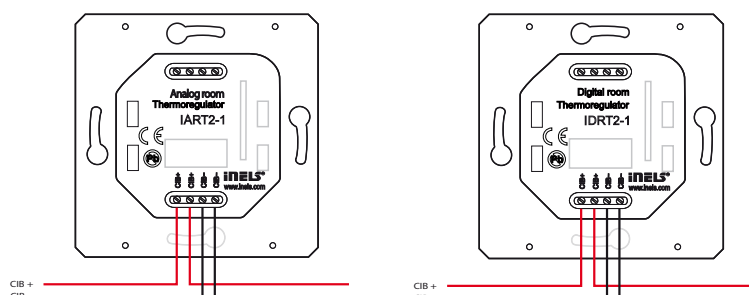

CIB – Interiérové ovládací jednotky pro termoregulaci, design ELEGANT

Typ	DI	DO	AI	AO	Comm
IART2-1	2	2 LED	1		CIB
IDRT2-1	4	LCD	1		CIB

Základní charakteristiky

- Nástěnné ovladače určené pro zadávání korekce žádané teploty a dalších hodnot související s individuální tepelnou regulací v místnosti.
- Je dodávána varianta IART2-1 se zadáváním korekce teploty otočným elementem a dvěma tlačítky.
- Varianta IDRT2-1 slouží k zadávání pomocí LCD displeje a 4 tlačítek. Ta umožňuje průběžně zobrazovat číselnou hodnotu, především měřenou teplotu.
- Tlačítka umožňují volit režim vytápění/chlazení.
- Ovladače tepelného okruhu pouze korigují hodnoty přiřazené tepelnému okruhu v programu centrální jednotky.
- Obecně však každému tlačítku a každé LED lze v SW projektu nakonfigurovat libovolný význam.
- Ve všech variantách ovladače je integrován snímač teploty, který lze použít pro orientační zjištění teploty.

Připojení

- Jednotky se připojují na dvou vodičovou sběrnici CIB, která zabezpečuje komunikaci a napájení jednotky.

Použití

- V interiérech do standardních instalačních krabic pod omítku.
- Pro individuální korekci žádané teploty v každé místnosti.
- Ovladače jsou designově kompatibilní s rámečky a přístroji ELEGANT (Obzor Zlín) a lze je s nimi libovolně kombinovat.

Příklad zapojení

IART2-1

IDRT2-1

	IART2-1	IDRT2-1
Binární vstupy		
Typ vstupu	2×Tlačítko	4×Tlačítko
Analogové vstupy		
Typ vstupu	NTC senzor teploty vestavěný	NTC senzor teploty vestavěný
Binární výstupy		
Typ vstupu	2× LED červená, 2× LED zelená	LCD
Napájení		
Napájení a komunikace	24 V (27 V) ze sběrnice CIB	24 V (27 V) ze sběrnice CIB
Jmenovitý odběr	20 mA	20 mA
Rozměry a hmotnost		
Rozměry	90 × 52 × 65 mm	90 × 52 × 65 mm
Hmotnost	75 g	75 g